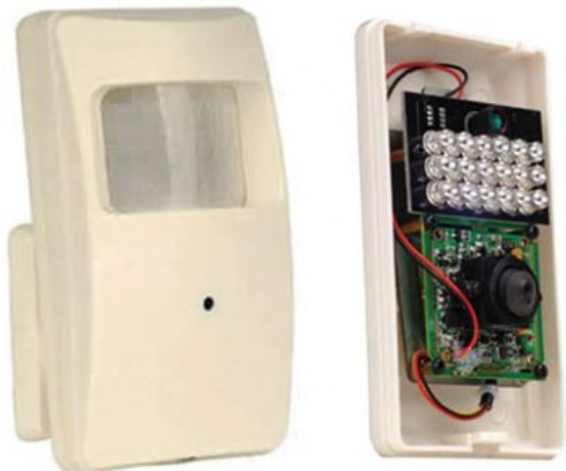

## Produto

---

Nome: **SAM-1016**

## Descrição

---

- Detector de infravermelhos com câmara a cores de iluminação IV
- CCD 1/3" Sony® Super Had Interline Transfer
- Resolução de 500 Linhas
- Iluminação IV: 18 leds (10 metros)
- Iluminação mínima de 0 Lux IV On
- Relação sinal ruído > 50 dB
- Shutter, AGC e BLC automáticos
- Óptica PIN-HOLE 4,2 mm
- Alimentação: 12V CC /300mA
- Temperatura de funcionamento -10? ~ +50?
- Dimensões: 103,5 x 60 x 35 mm
- Peso: 110g
- Rótula de tecto/parede orientável